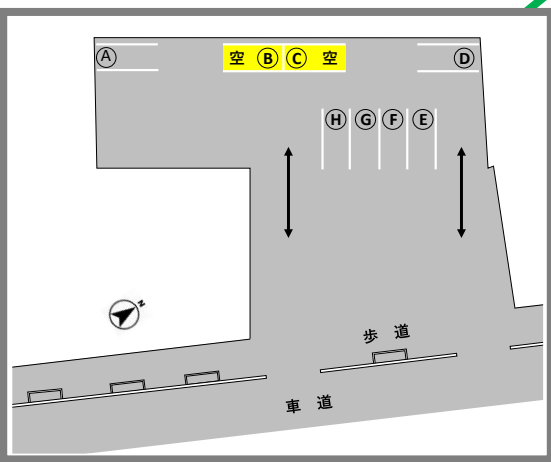

月極駐車場 契約者募集中

月額 **5,500円** (消費税込)

- 所在地：米子市両三柳
- 名称：月極キアイパーキング両三柳A
- 駐車料金：5,500円(税込)
- 保証金：5,500円(賃料1ヶ月分)
- 車庫証明料：2,000円(1回毎)
- 契約期間：1年
- 保証会社：要加入

株式会社
K&S
コーポレーション
宅地建物取引業免許
鳥取県知事(3)第1331号

(公益社団法人)全国宅地建物取引業保証協会会員
(社団法人)鳥取県宅地建物取引業協会会員