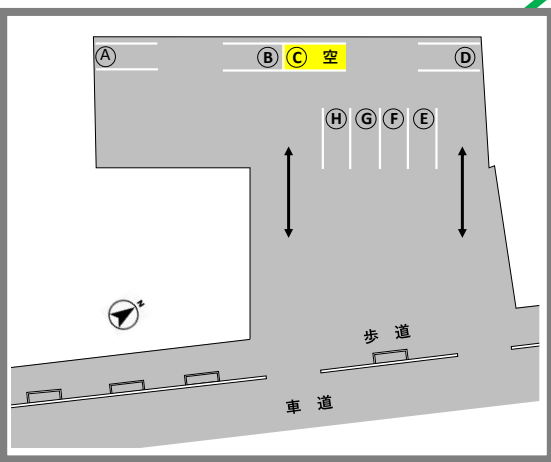

月極駐車場 契約者募集中

月額 **5,500円** (消費税込)

- 所在地：米子市両三柳
- 名称：月極キアイパーキング両三柳A
- 駐車料金：5,500円(税込)
- 保証金：5,500円(賃料1ヶ月分)
- 車庫証明料：2,000円(1回毎)
- 契約期間：1年
- 保証会社：要加入

株式会社
K&S
コーポレーション
宅地建物取引業免許
鳥取県知事(3)第1331号

(公益社団法人)全国宅地建物取引業保証協会会員
(社団法人)鳥取県宅地建物取引業協会会員