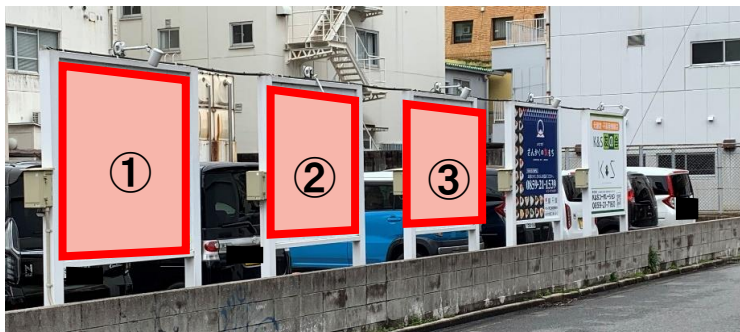

# 広告主募集中

価格: 1枚当たり 月額 **22,000円**(税込)

- 所在地: 米子市明治町226
- 一枚当たりのサイズ: 1,500mm×1,500mm
- 保証金: 1ヶ月分(解約時返金)
- 契約期間: 1年契約
- 大きさ・両面契約等については、ご相談ください
- 看板シート等の作成等については、お気軽にご相談ください
- 支払方法: 毎月末に翌月分を振込等にてお支払いください  
(手数料はご負担をお願いいたします)  
手数料のかからない口座振替もご利用いただけます。  
(山陰合同銀行)