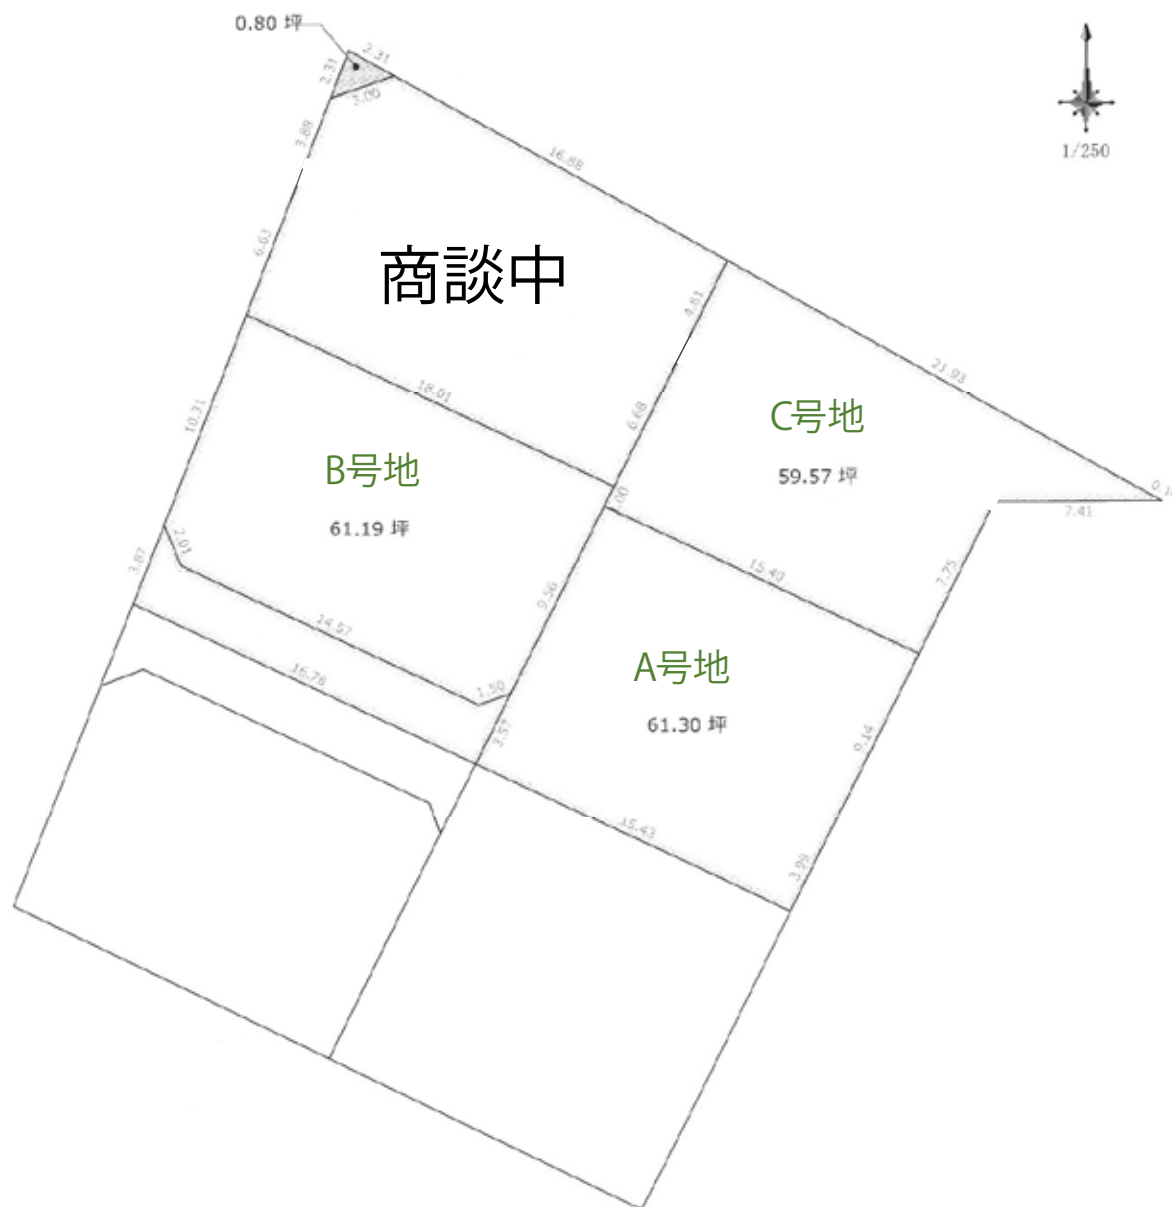

両三柳分譲地 区画図

問合せ先: 株式会社K&Sコーポレーション 東福原店  
住所: 鳥取県米子市東福原6丁目5-36  
☎ 0859-21-7025

両三柳分譲地区画図

問合せ先： 株式会社K&Sコーポレーション 東福原店

住所： 鳥取県米子市東福原6丁目5-36

☎0859-21-7025