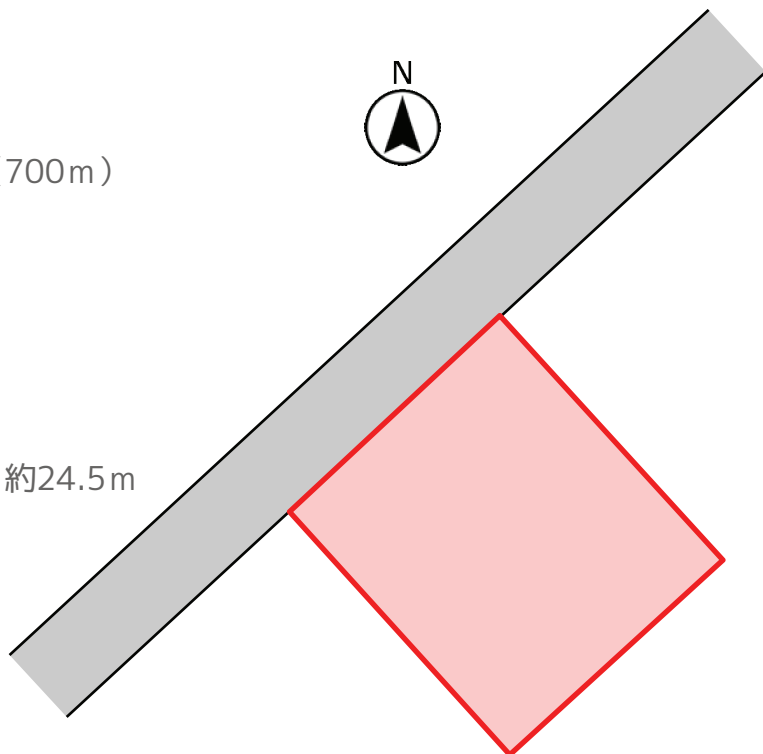

米子市皆生新田2丁目

面積(m ²)	面積(坪)	坪単価(円)	販売予定価格(円)
586.00	177.26	110,000	19,498,600

<物件概要>

- 所在地 / 米子市皆生新田2丁目
- 校区 / 福生東小学校 : 約 0.9 km
福生中学校 : 約 1.2 km
- 交通 / 労災病院バス停留所まで徒歩9分 (700m)
- 地目 / 畑
- 都市計画 / 市街化区域
- 用途地域 / 第1種中高層住居専用地域
- 建ぺい率 / 60%
- 容積率 / 200%
- 地勢 / 平坦
- 接道状況 / 一方
- 接道方向等 / 北西側 公道幅員6m、接道 約24.5m
- 設備 / 上・下水道前面道路迄
- 現況 / 畑
- 引渡 / 相談
- 備考 / 現況渡し
分割可
- 取引態様 / 仲介